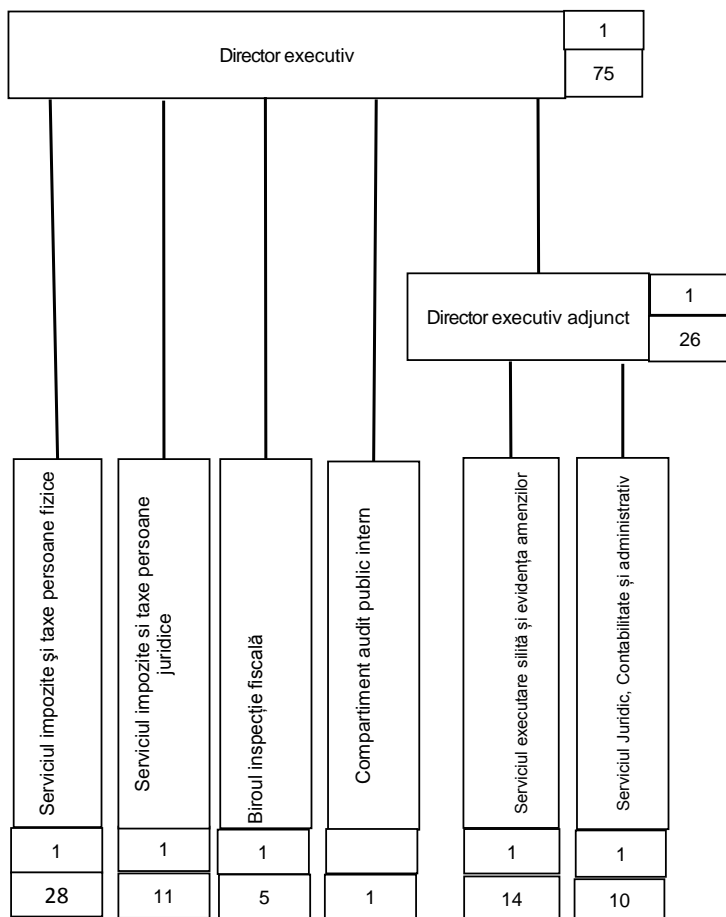

ORGANIGRAMA
Direcția Fiscală Locală Târgu Mureș

TOTAL PERSONAL	76
FUNCTIONARI PUBLICI	76
- functii de conducere	7
- functii de executie	69
PERSONAL CONTRACTUAL	0
- functii de conducere	0
- functii de executie	0